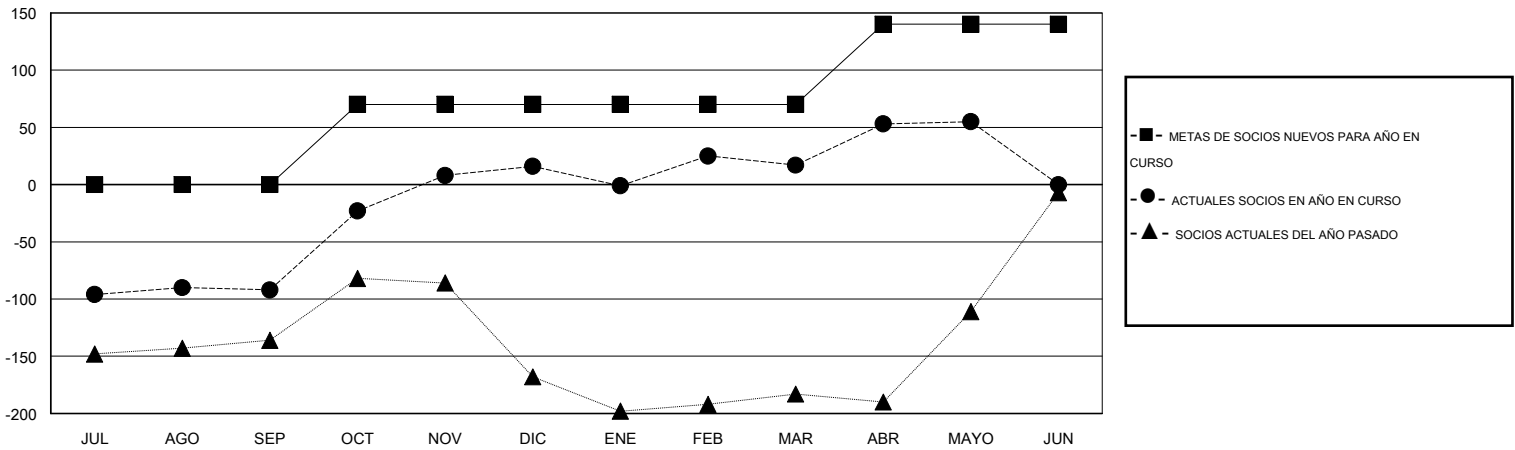

MONTHLY MEMBERSHIP PROGRESS REPORT

District E 4

Results as of: 5/31/2016

GMT: Jaime García Cepeda

UBICACIÓN VENEZUELA

GMT DE AE 3

Clubes					socios				
RESULTADOS DE 2015-2016					RESULTADOS DE 2015-2016				
TRIMESTRE	META DE CLUBES NUEVOS	NUEVOS CLUBES	CLUBES DADOS DE BAJA	GANANCIA/PÉRDIDA NETA	TRIMESTRE	META DE SOCIOS NUEVOS	SOCIOS FUNDADORES Y NUEVOS SOCIOS AÑADIDOS	SOCIOS DADOS DE BAJA	GANANCIA/PÉRDIDA NETA
JUL/AGO/SEP	1	0	0	0	JUL/AGO/SEP	0	28	120	-92
OCT/NOV/DIC	1	1	0	1	OCT/NOV/DIC	70	123	15	108
ENE/FEB/MAR	1	2	0	2	ENE/FEB/MAR	0	62	61	1
ABR/MAYO/JUN	1	0	0	0	ABR/MAYO/JUN	70	44	6	38

METAS Y CIFRA ACUMULATIVA DE CLUBES NUEVOS

METAS Y CIFRA ACUMULATIVA DE SOCIOS

CLUBES DADOS DE BAJA: 0	39 CLUBS OF 63 AÑADIERON 1 O MÁS SOCIOS NUEVOS	DISTRIBUCIÓN POR SEXO
		MASCULINO 793 (39.39%)
		FEMENINO 1,220 (60.61%)
SOCIOS DADOS DE BAJA	CLIC AQUÍ PARA DATOS DE SALUD DE CLUB	SOCIOS EN UNIDAD FAMILIAR 733
FALLECIDOS 7		CABEZA DE FAMILIA 294
CLUB CANCELADO 0		NO ES CABEZA DE FAMILIA 439
OTRO 195		
TOTAL 202		